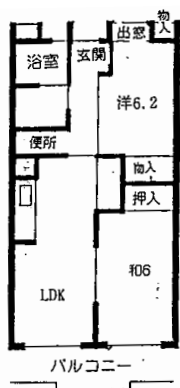

39 星が丘住宅

所在地	中央区星が丘4丁目19番14
交通機関	JR相模線上溝駅 徒歩10分
小学校	星が丘小学校
中学校	上溝中学校
管理戸数	30戸
建設年度	平成8年度～9年度
構造	中層耐火
間取り	1DK、2DK、2LDK、3DK

間取り例

※代表的な間取り図のため、位置や大きさや向きに違いがあります。

2LDK

3DK