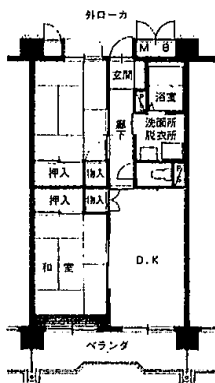

36 すすきの住宅

所在地	中央区すすきの町19番1号
交通機関	JR横浜線相模原駅 徒歩17分
小学校	向陽小学校
中学校	小山中学校
管理戸数	60戸
建設年度	平成5年度～6年度
構造	高層耐火
間取り	1DK、2DK、2LDK、3DK、4DK

間取り例

※代表的な間取り図のため、位置や大きさや向きに違いがあります。

2DK

3DK