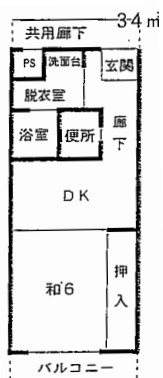

# 74 あじさい住宅相模台

所在地	南区相模台5-8-5
交通機関	小田急小田原線相武台前駅 バス7分徒歩3分
小学校	
中学校	
管理戸数	19戸
建設年度	平成8年度
構造	中層耐火
間取り	1DK、2DK

## 間取り例

※代表的な間取り図のため、位置や大きさや向きに違いがある場合があります。

1DK

2DK